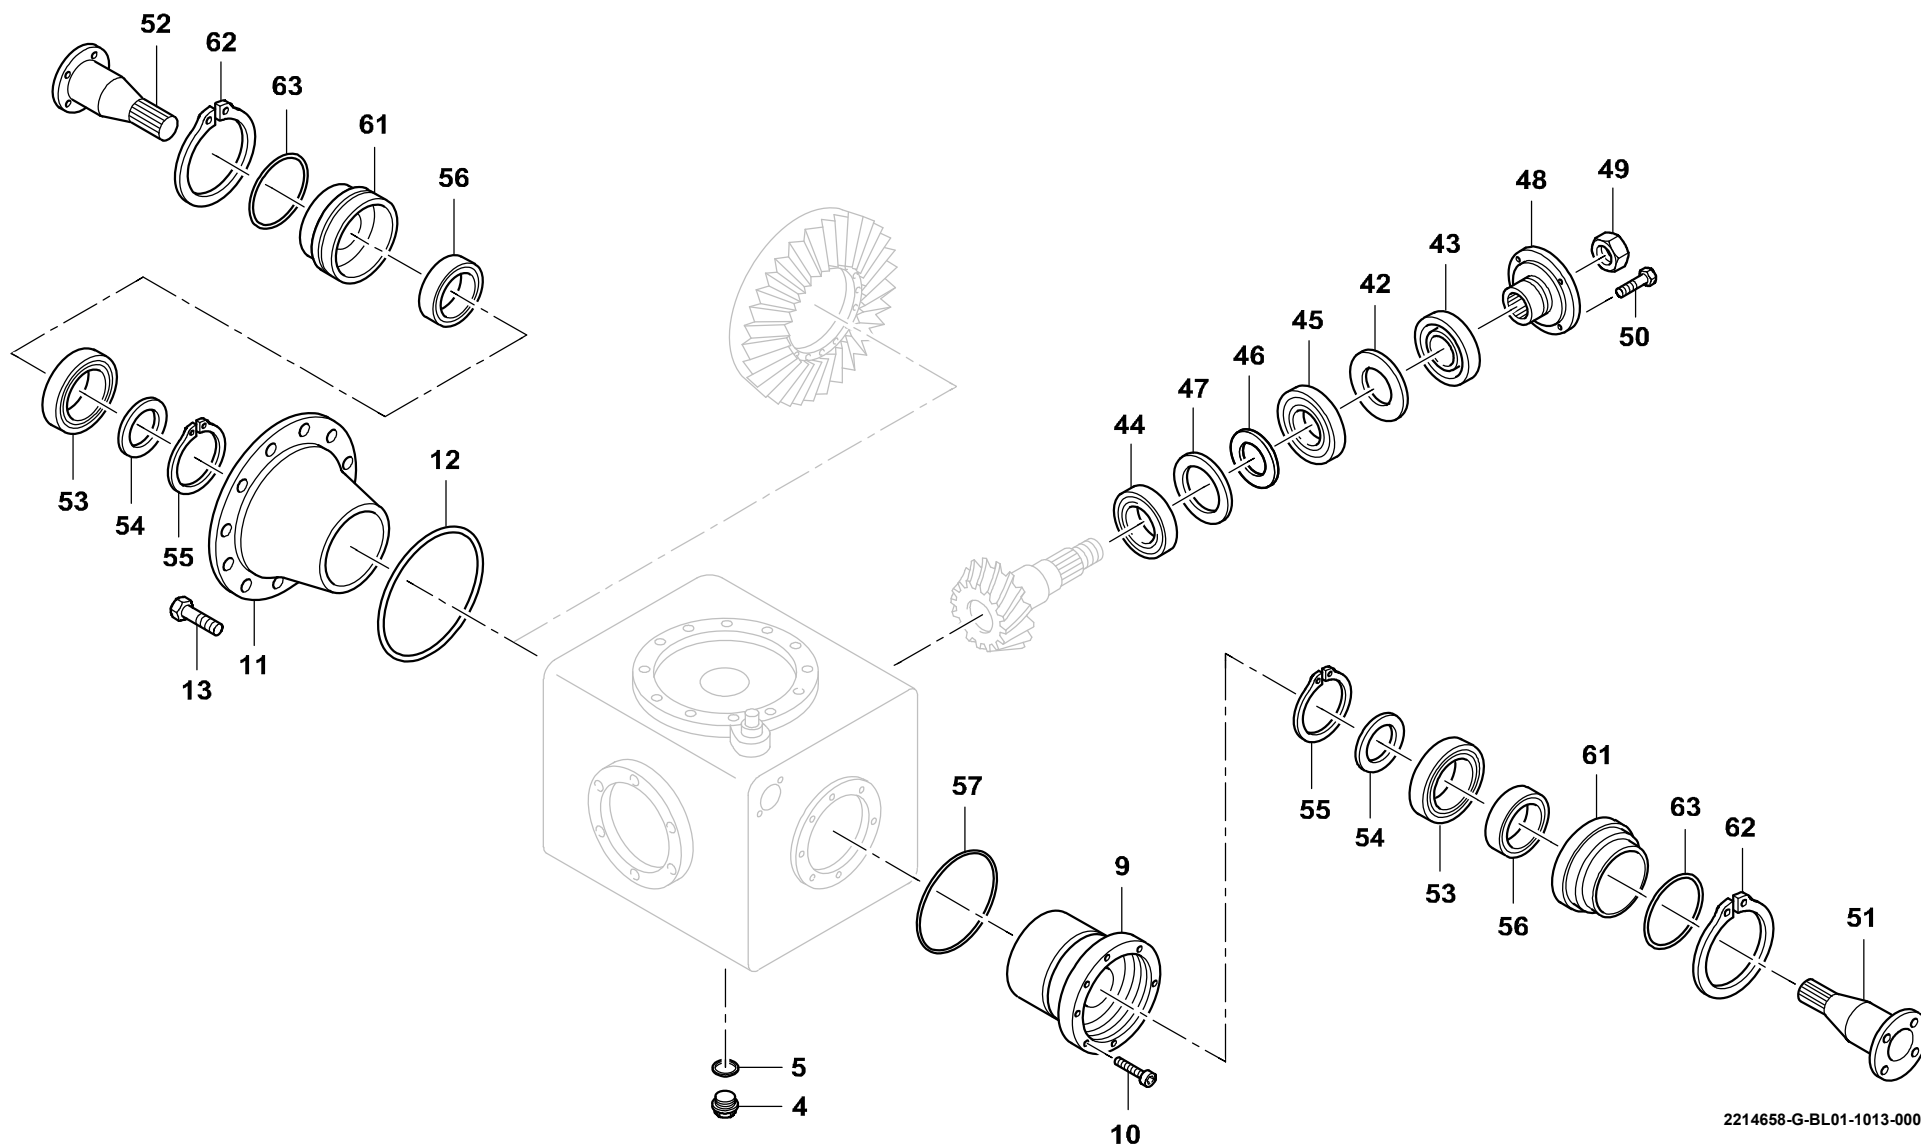

GROVE

ACHSANTRIEB
AXLE DRIVE

BILDTADEL
PICTORIAL DISPLAY

10.13

2214658-ETL G

1/3

GMK 5250
BE 505
G 631

GROVE

ACHSANTRIEB
AXLE DRIVE

BILDTAFEL
PICTORIAL DISPLAY

10.13

2214658-ETL G

2/3

GMK 5250
BE 505
G 631

GROVE

ACHSANTRIEB
AXLE DRIVE

BILDTAFEL
PICTORIAL DISPLAY

10.13

2214658-ETL G

3/3

GMK 5250
BE 505
G 631