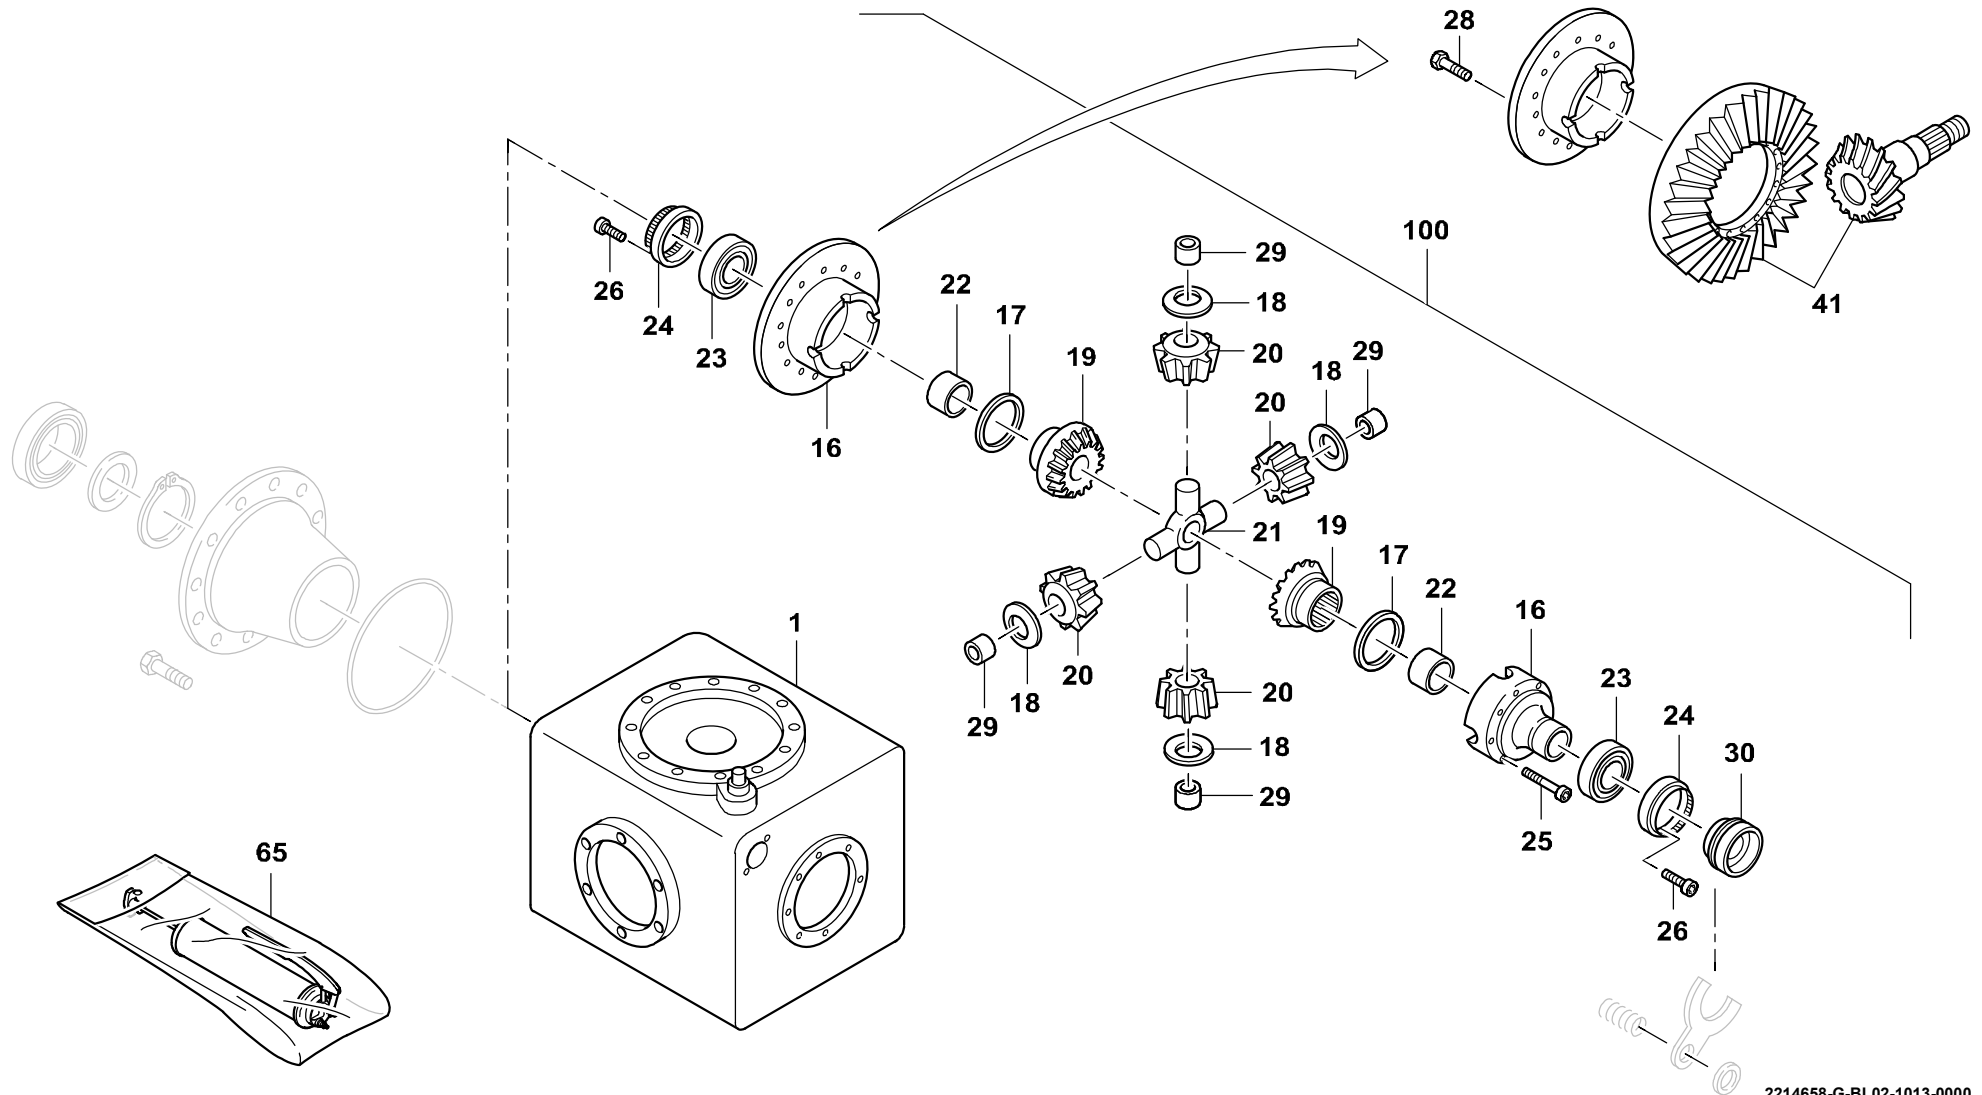

GROVE

ACHSANTRIEB
AXLE DRIVE

BILDTADEL
PICTORIAL DISPLAY

10.13

2214658-ETL G

1/3

GMK 5250
BE 505
G 631

GROVE

ACHSANTRIEB
AXLE DRIVE

BILDTAFEL
PICTORIAL DISPLAY

10.13

2214658-ETL G

2/3

GMK 5250
BE 505
G 631

GROVE

ACHSANTRIEB
AXLE DRIVE

BILDTAFEL
PICTORIAL DISPLAY

10.13

2214658-ETL G

3/3

GMK 5250
BE 505
G 631